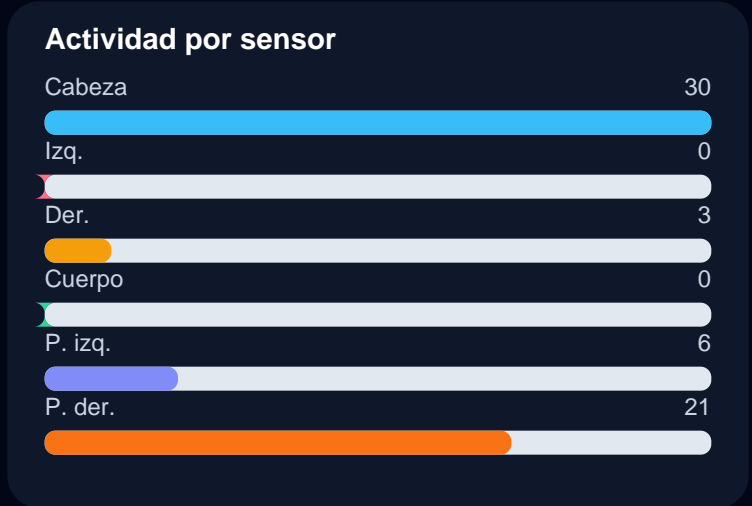

<b>Golpes</b> <b>60</b>	<b>Fuerza prom.</b> <b>625.2</b>	<b>Reacción</b> <b>1131.0 ms</b>	<b>Precisión</b> <b>33.3%</b>
----------------------------	-------------------------------------	-------------------------------------	----------------------------------

<b>Potencia pico</b> <b>1691</b>	<b>Velocidad</b> <b>0.3 gpm</b>	<b>Volumen</b> <b>100%</b>	<b>Focus</b> <b>20</b>
-------------------------------------	------------------------------------	-------------------------------	---------------------------