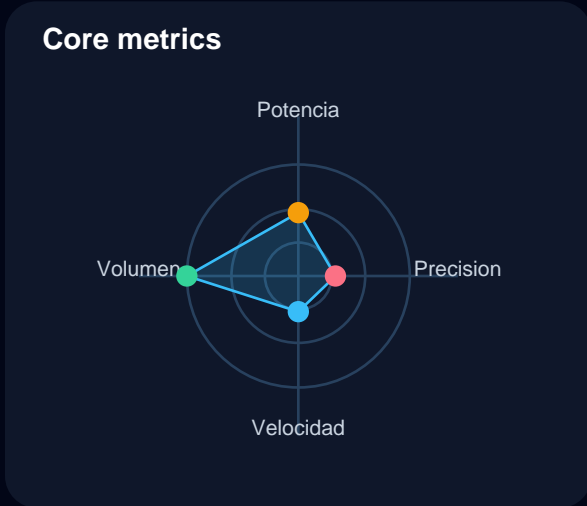

<b>Golpes</b> <b>60</b>	<b>Fuerza prom.</b> <b>625.2</b>	<b>Reacción</b> <b>1131.0 ms</b>	<b>Precisión</b> <b>33.3%</b>
----------------------------	-------------------------------------	-------------------------------------	----------------------------------

<b>Potencia pico</b> <b>1691</b>	<b>Velocidad</b> <b>0.3 gpm</b>	<b>Volumen</b> <b>100%</b>	<b>Focus</b> <b>20</b>
-------------------------------------	------------------------------------	-------------------------------	---------------------------